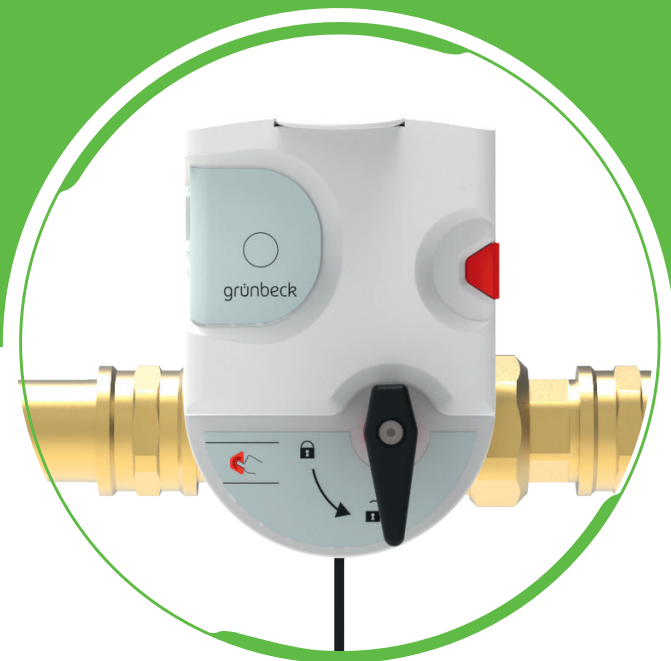

Grünbeck Wasseraufbereitung
Schweiz GmbH
Schulstrasse 163
8105 Regensdorf
SCHWEIZ

+41 (0)44 842 33 00

info@gruenbeck.ch
www.gruenbeck.ch

Hält, was er verspricht. Mit Sicherheit verlässlich.

Der protectliQ denkt mit: Er erkennt unkontrollierte Wasseraustritte frühzeitig und sperrt selbsttätig die Wasserzufuhr ab, bevor Wasserschäden entstehen.

TÜV SÜD-zertifiziertes Unternehmen
nach DIN EN ISO 9001, DIN EN ISO
14001 und SCC*
www.tuev-sued.de/ms-zert

Folgen Sie uns auf Facebook!